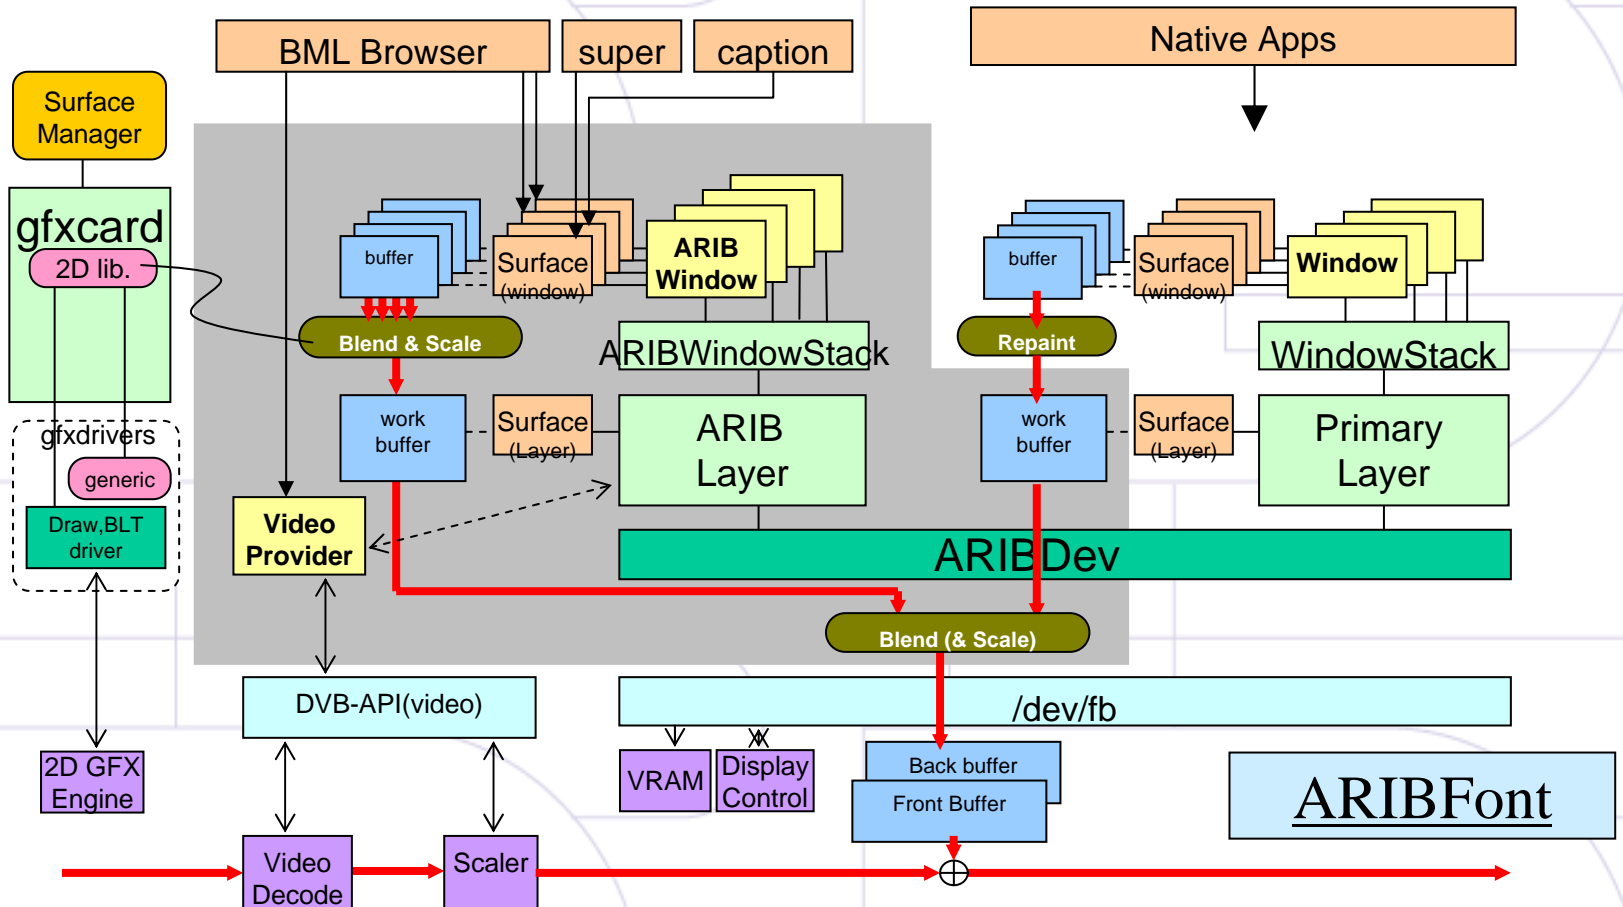

A prototype of ARIB data-broadcasting browser is built on DirectFB with extension. It presents reproduced images of data-broadcast multimedia contents, composed of a video, still pictures, texts and graphics.

デモシステム構成図

Demonstration Spec. at Jan,2006 Technical Jam.

- Frame Buffer : EXTENDED fbdev
- Video Interface : EXTENDED video provider on DirectFB
- Window System : EXTENDED DirectFB
- Sound System : FusionSound
- Browser Application
 - YCbCr色空間
 - ARIB対応フォント
 - 字幕・スーパー対応

Demonstration Spec. at Jan,2006 Technical Jam.

ARIB-extended structure

ARIB-extended structure

リモコンキー拡張

- DirectFBではDTV向けの
キー定義がされている

たとえば

- DIKS_POWER
- DIKS_CHANNELUP
- DIKS_EPG
- DIKS_BLUE

など

リモコンキー拡張(cont.)

- 定義されていないボタン
 - ジャンル
 - 裏番組
 - データ
 - 予約など

リモコンキー拡張(cont.)

- DTV/DVRなど向けリモコンキー拡張
みなさんで決めていきませんか？
- 実装例

字幕	DIKS_CAPTION
データ放送	DIKS_DATA
放送サービス切換	DIKS_SERVICE_SWITCH
画面表示	DIKS_OSD
裏番組	DIKS_EPG_CURRENT
ジャンル・検索	DIKS_FIND
予約	DIKS_RESERVE