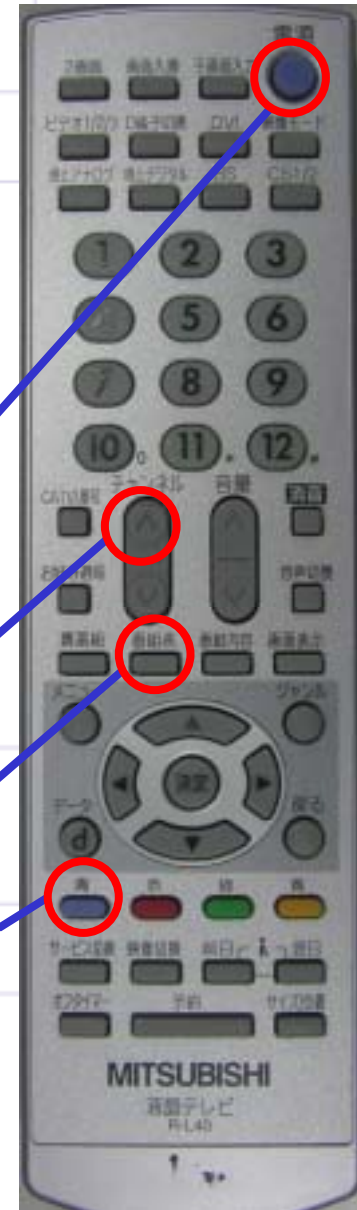

Demonstration Spec. at Jan,2006 Technical Jam.

ARIB-extended structure

ARIB-extended structure

リモコンキー拡張

- DirectFBではDTV向けの
キー定義がされている

たとえば

- DIKS_POWER
- DIKS_CHANNELUP
- DIKS_EPG
- DIKS_BLUE

など