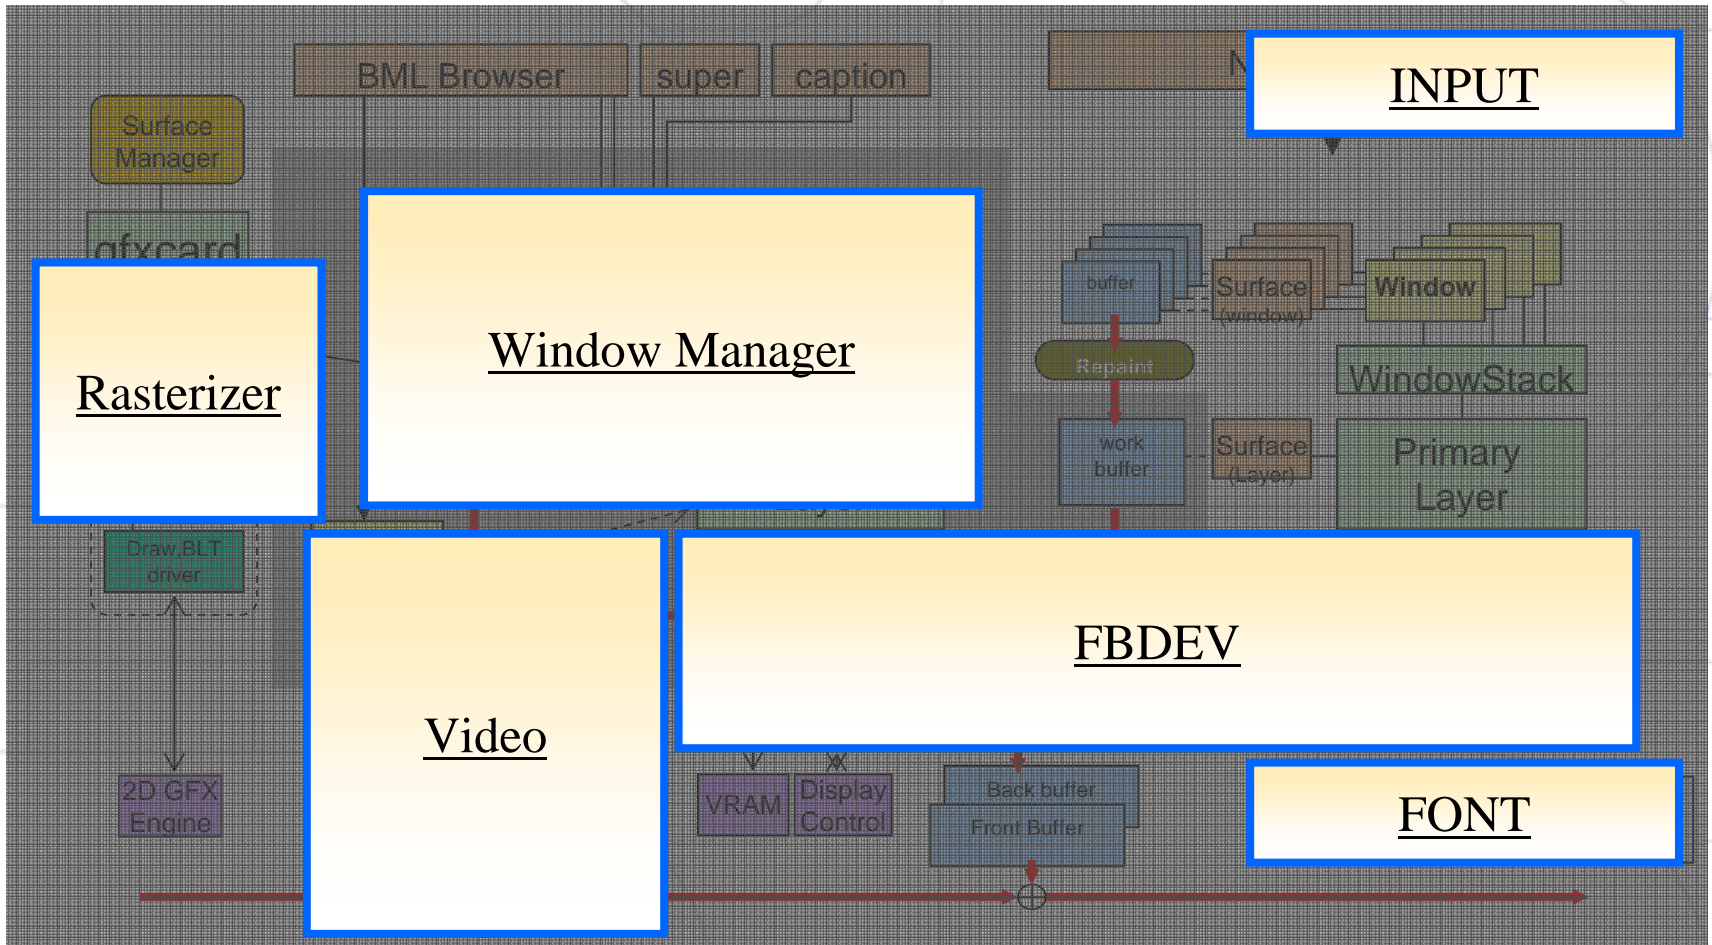

デモシステム構成図

Demonstration Spec. at Jan,2006 Technical Jam.

- Frame Buffer : EXTENDED fbdev
- Video Interface : EXTENDED video provider on DirectFB
- Window System : EXTENDED DirectFB
- Sound System : FusionSound
- Browser Application
 - YCbCr色空間
 - ARIB対応フォント
 - 字幕・スーパー対応

Demonstration Spec. at Jan,2006 Technical Jam.

ARIB-extended structure

ARIB-extended structure

リモコンキー拡張

- DirectFBではDTV向けの
キー定義がされている

たとえば

- DIKS_POWER
- DIKS_CHANNELUP
- DIKS_EPG
- DIKS_BLUE

など

リモコンキー拡張(cont.)

- 定義されていないボタン
 - ジャンル
 - 裏番組
 - データ
 - 予約など

リモコンキー拡張(cont.)

- DTV/DVRなど向けリモコンキー拡張
みなさんで決めていきませんか？
- 実装例

字幕	DIKS_CAPTION
データ放送	DIKS_DATA
放送サービス切換	DIKS_SERVICE_SWITCH
画面表示	DIKS_OSD
裏番組	DIKS_EPG_CURRENT
ジャンル・検索	DIKS_FIND
予約	DIKS_RESERVE