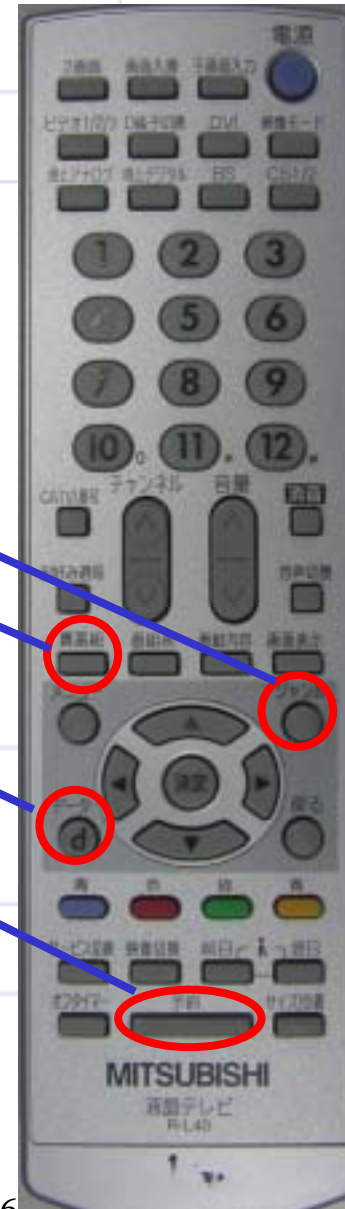

リモコンキー拡張(cont.)

- 定義されていないボタン
  - ジャンル
  - 裏番組
  - データ
  - 予約など