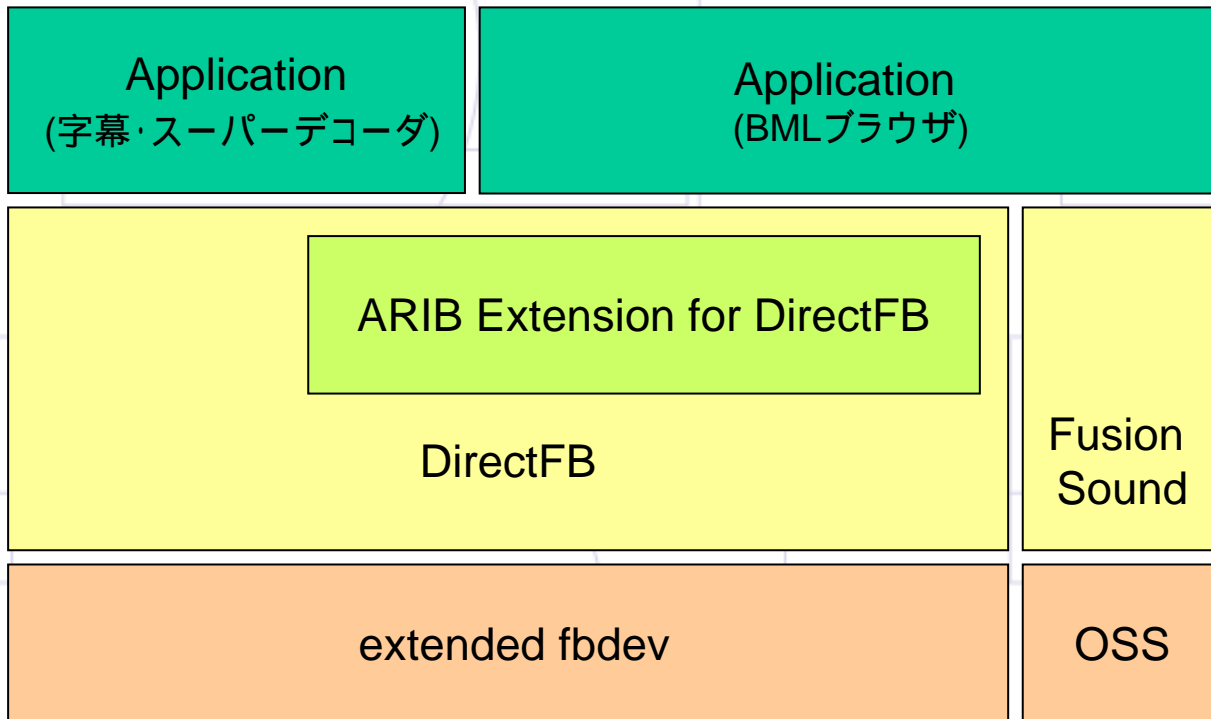

Demonstration Spec. at Jan,2005 Plenary Meeting

AVGWGにおけるアクティビティ

Jan, 2004 Plenary Meeting

ARIB 5プレーンの紹介

Jan, 2005 Plenary Meeting

x86によるBML Browser on DirectFBのデモ

Jan, 2006 Technical Jamboree

組込み環境によるARIB Extension for DirectFBのデモ

デモシステム構成図

Demonstration Spec. at Jan,2006 Technical Jam.

- Frame Buffer : EXTENDED fbdev
- Video Interface : EXTENDED video provider on DirectFB
- Window System : EXTENDED DirectFB
- Sound System : FusionSound
- Browser Application
 - YCbCr色空間
 - ARIB対応フォント
 - 字幕・スーパー対応

Demonstration Spec. at Jan,2006 Technical Jam.

ARIB-extended structure

ARIB-extended structure

リモコンキー拡張

- DirectFBではDTV向けの
キー定義がされている

たとえば

- DIKS_POWER
- DIKS_CHANNELUP
- DIKS_EPG
- DIKS_BLUE

など

リモコンキー拡張(cont.)

- 定義されていないボタン
 - ジャンル
 - 裏番組
 - データ
 - 予約など

リモコンキー拡張(cont.)

- DTV/DVRなど向けリモコンキー拡張
みなさんで決めていきませんか？
- 実装例

字幕	DIKS_CAPTION
データ放送	DIKS_DATA
放送サービス切換	DIKS_SERVICE_SWITCH
画面表示	DIKS_OSD
裏番組	DIKS_EPG_CURRENT
ジャンル・検索	DIKS_FIND
予約	DIKS_RESERVE